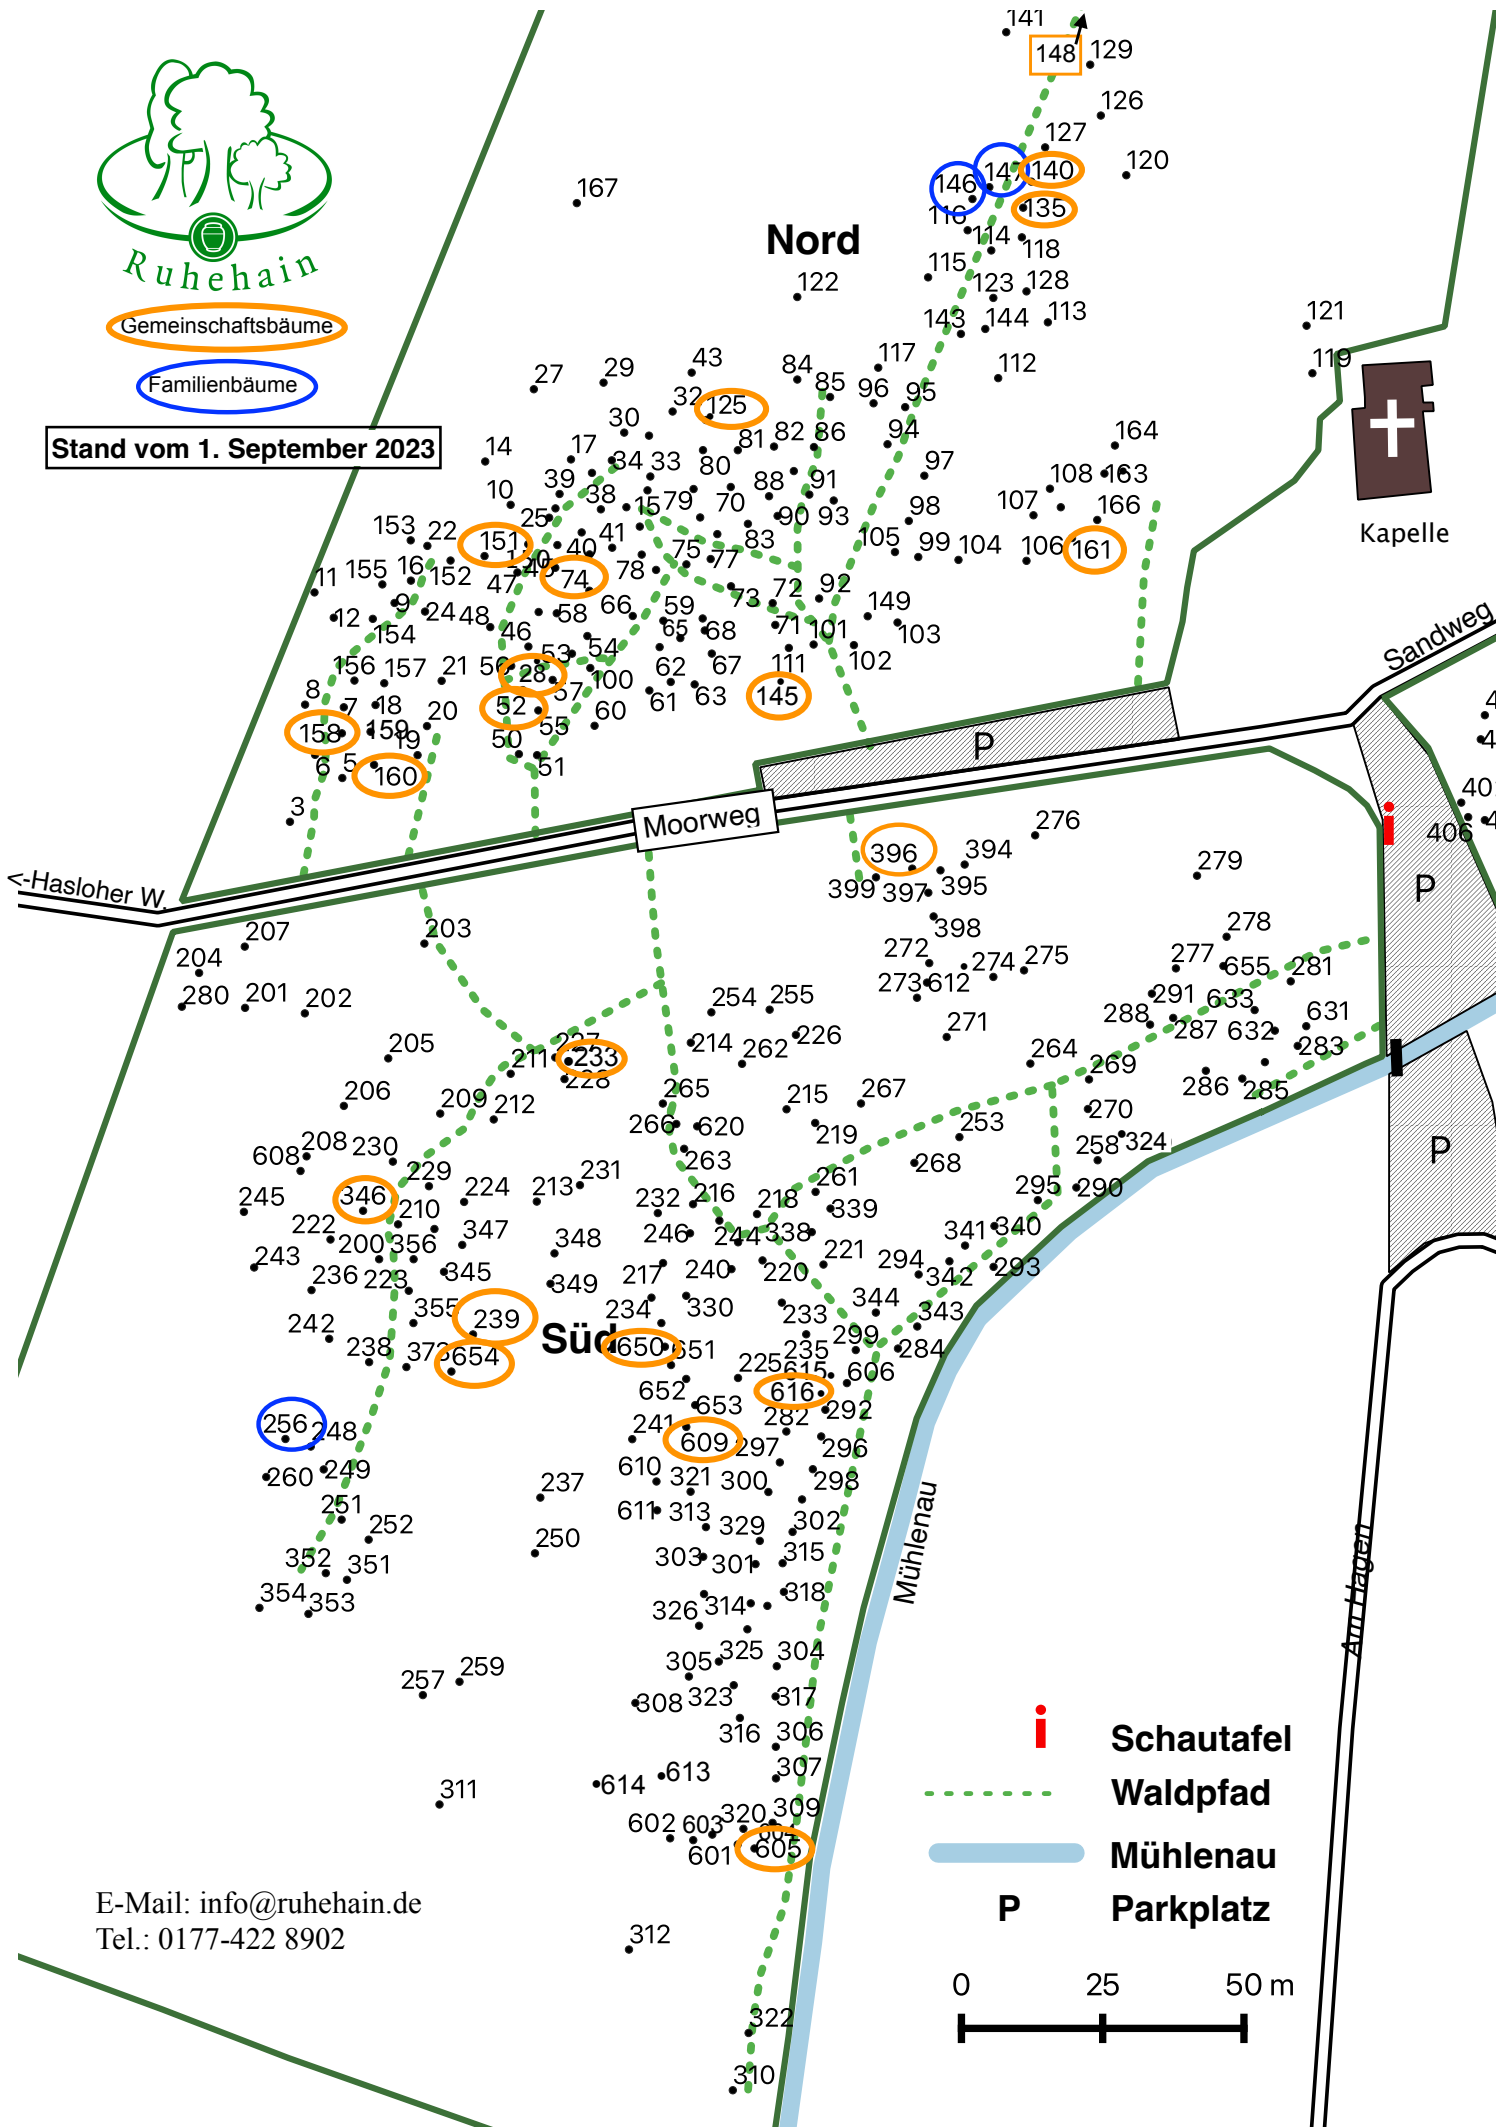

Gemeinschaftsbäume

Familienbäume

Stand vom 1. September 2023

E-Mail: info@ruhehain.de
Tel.: 0177-422 8902

Ruhelain Ost

Gemeindefriedhof